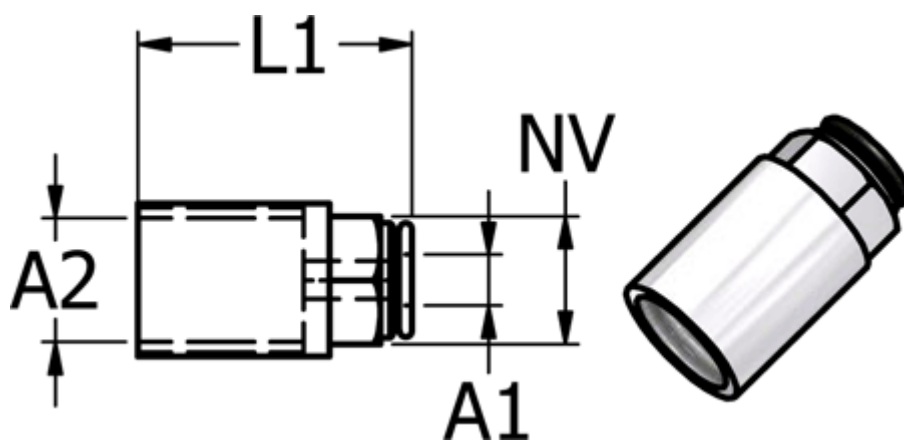

Varenummer: 58674601410
Beskrivelse: Metalfitting 746.014-10, Ø10 - G 1/4"
Push-in lige union

Mål

Gevind A2	= G 1/4"
L1	= 31.8
NV	= 16
Udvendig slangediameter A1	= 10